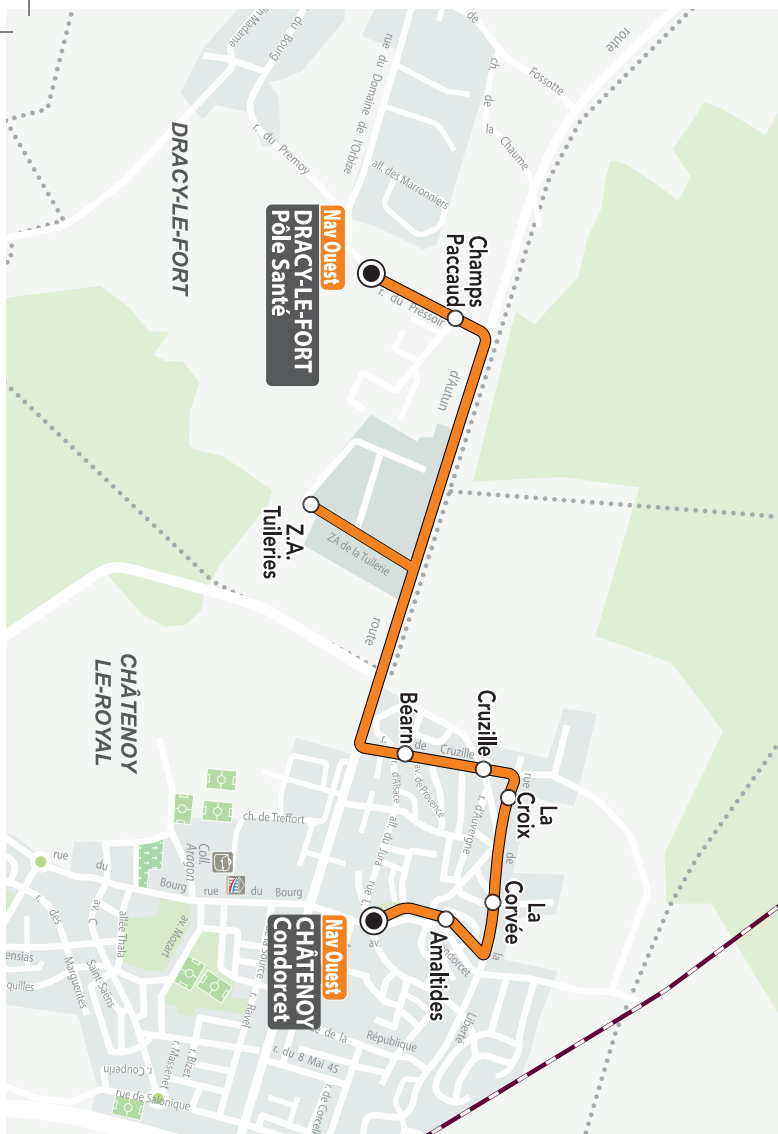

zoom

à partir du 2 Septembre 2019

DRACY-LE-FORT PÔLE SANTÉ
Pôle de Santé | ZA Tuilerie | Cruzille
CHÂTENAY CONDORCET

NAVETTE
OUEST

Espace ZOOM - 9 Place de Beaune à Chalon
03 85 93 18 80 - www.buszoom.com

Espace ZOOM - 9 Place de Beaune à Chalon
03 85 93 18 80 - www.buszoom.com